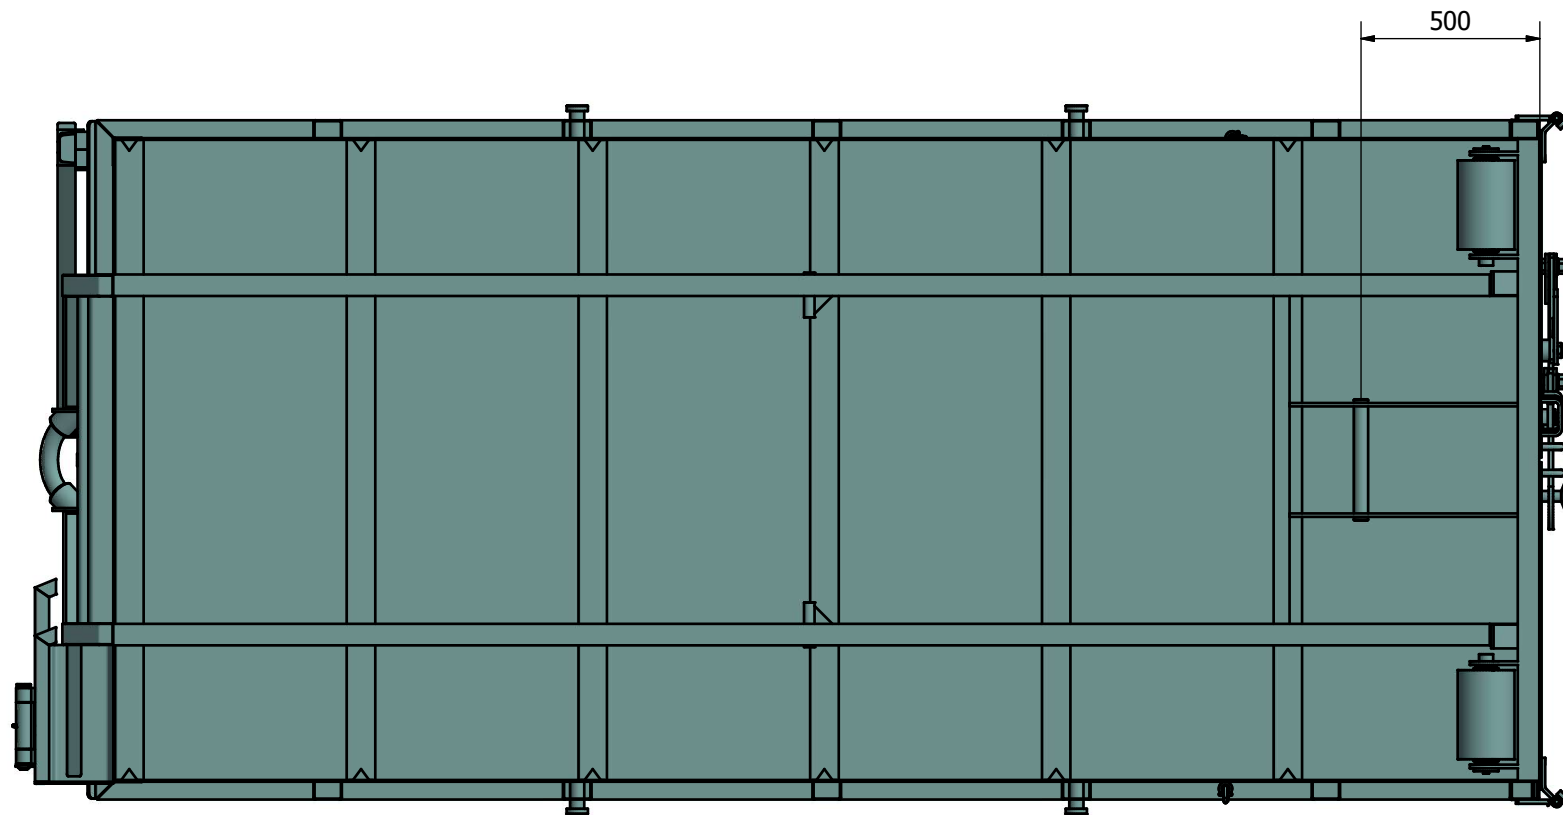

250

4000

4343

**namdal**  
TOTALLEVERANTÖR AV AVFALLSUTRUSTNING

Artnr	201620
Namn/Beskrivning	LV MINI-10 PT V

Volym:	10 m <sup>3</sup>
Vikt:	1380 kg
Max last:	6000 kg
Botten:	3 mm S235
Sidor:	3 mm S235

**namdal**  
TOTALLEVERANTÖR AV AVFALLSUTRUSTNING

Artnr

201620

Namn/Beskrivning

LV MINI-10 PT V

Volym:	10 m <sup>3</sup>
Vikt:	1380 kg
Max last:	6000 kg
Botten:	3 mm
Sidor:	3 mm