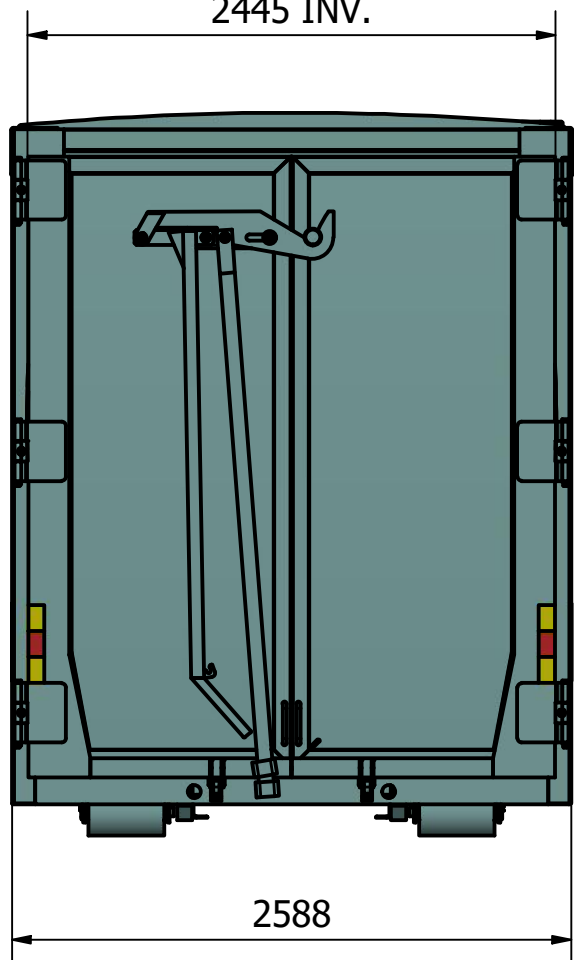

2445 INV.

2588

2814 INV.

1450

5940 INV.

6000

6344

3200

3275

namdal
TOTALLEVERANTÖR AV AVFALLSUTRUSTNING

Artnr

201503

Namn/Beskrivning

LV-40 PT H

| | |
|-----------|-------------------|
| Volym: | 40 m ³ |
| Vikt: | 3650 kg |
| Max last: | 16000 kg |
| Botten: | 4 mm |
| Sidor: | 3 mm |