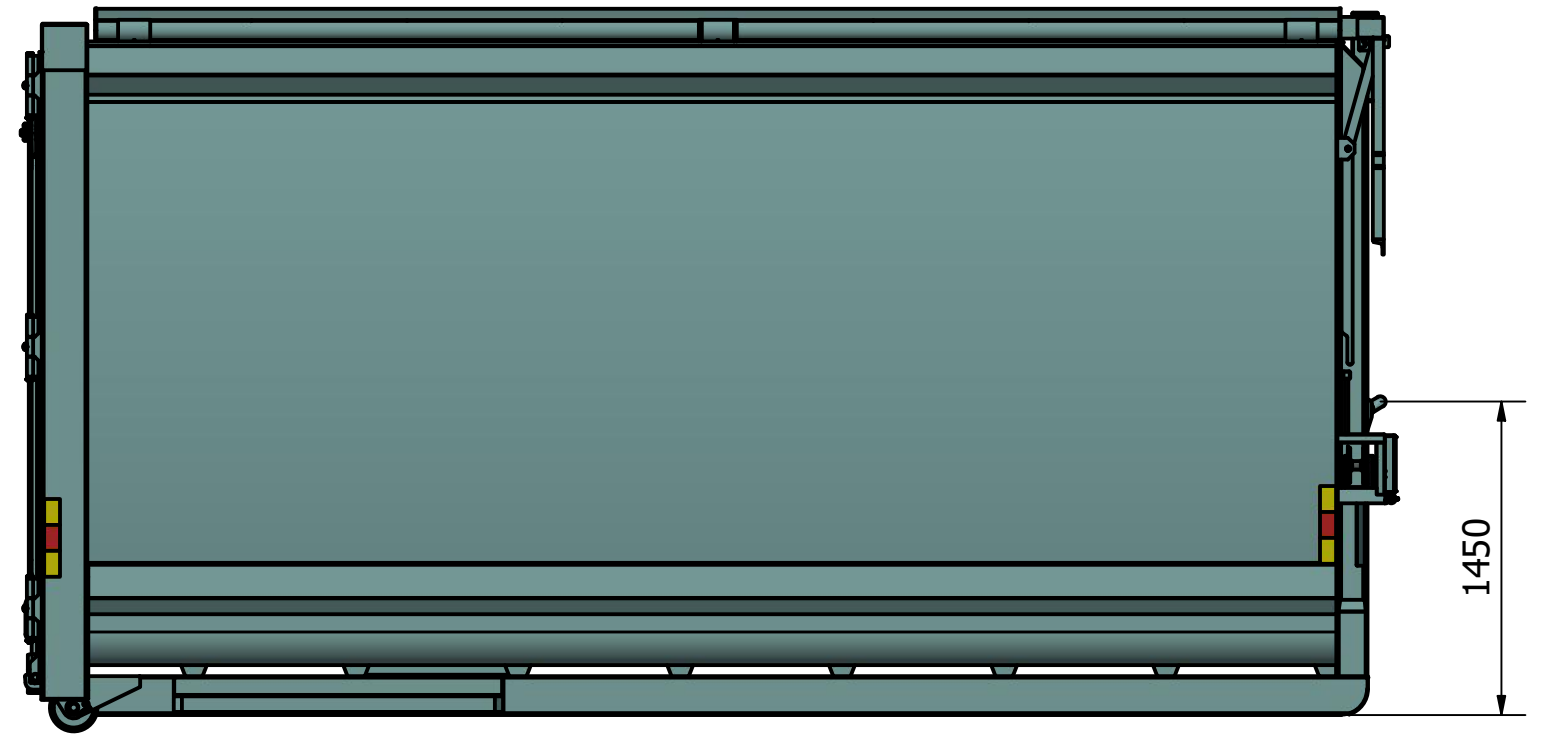

2445 INV.

2588

2814 INV.

1450

5940 INV.

6000

6344

3200

3275

namdal
TOTALLEVERANTÖR AV AVFALLSUTRUSTNING

Artnr

201503

Namn/Beskrivning

LV-40 PT H

Volym:	40 m³
Vikt:	3650 kg
Max last:	16000 kg
Botten:	4 mm
Sidor:	3 mm