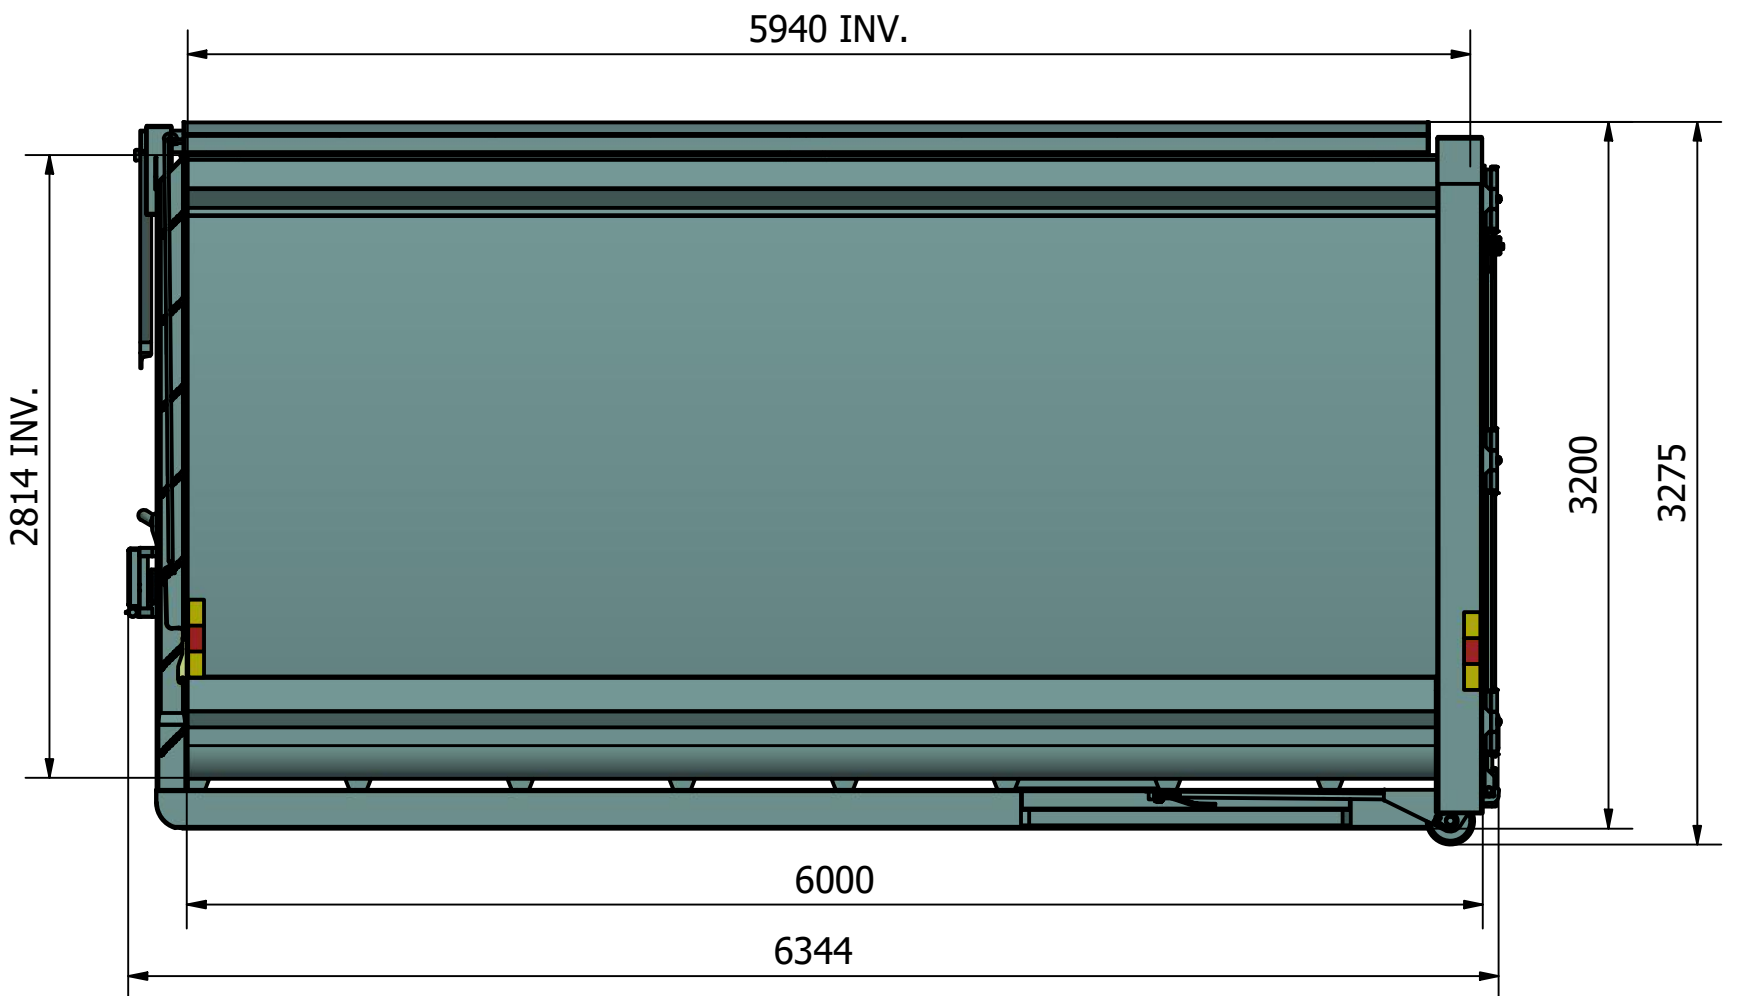

5940 INV.

6000

6344

3200

3275

namdal
TOTALLEVERANTÖR AV AVFALLSUTRUSTNING

Artnr

201503

Namn/Beskrivning

LV-40 PT H

Volym:	40 m³
Vikt:	3650 kg
Max last:	16000 kg
Botten:	4 mm
Sidor:	3 mm